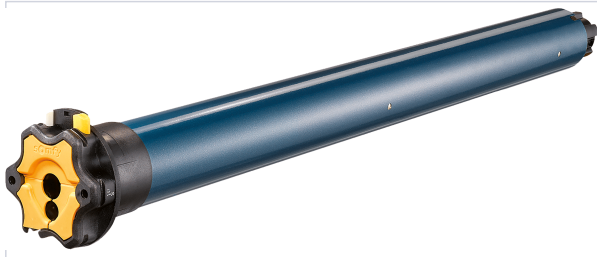

Quincaillerie pour l'extérieur > Pour le volet > Volet battant > Motorisation de volet >

Moteur filaire LT Jet

somfy.

La motorisation universelle, simple, robuste et fiable.

[Voir la fiche technique](#)

GARANTIE
5
ANS

Caractéristiques techniques

Type de commande	Filaire
Tension d'alimentation (V)	230
Adapté aux PMR (Personnes à Mobilité Réduite)	Oui
Diamètre du moteur (mm)	50
Pour usage domestique	Oui
Garantie	5 ans
Livré(e) avec	1 câble VVF blanc débrochable et 4 conducteurs de 2,5m.
Indice de protection (IP)	IP 44
Manoeuvre de secours	Non
Utilisation	Pour tous types de volets roulants ou stores de terrasse (sans coffre).