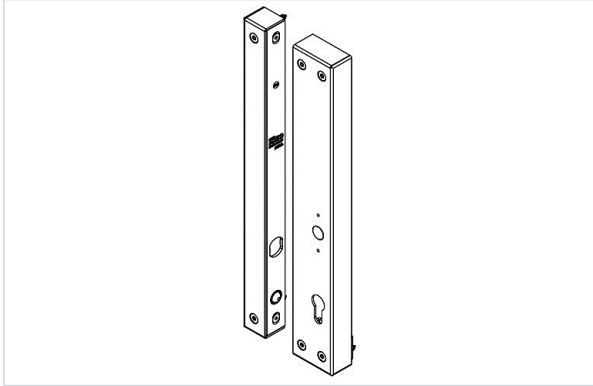

Contrôle d'accès et domotique > Verrouillage électrique > Accessoire verrou électrique >

Carter pour electro-piston Thesis 2.0

Votre prix : **853,52€** HT