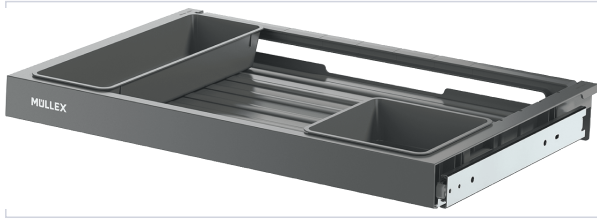

Droguerie et Entretien > Poubelle et benne > Poubelle et conteneur >

Tiroir 60 Premium

MÜLLEX®

Votre prix : **138,75€** HT

[Voir la fiche technique](#)

Caractéristiques techniques

Type de caisson (mm)	600
Hauteur (mm)	68
Largeur (mm)	550
Profondeur (mm)	357
Largeur extérieure du caisson maximum (mm)	600
Coloris	Gris anthracite
Matière	Plastique
Spécificité	Sert d'option de rangement avec 2 bacs supplémentaires.
Articles associés	SKI055;SKI061

Caractéristiques produit

Référence	SKI057
Marque	Müllex

Secteur - Page catalogue

8-226