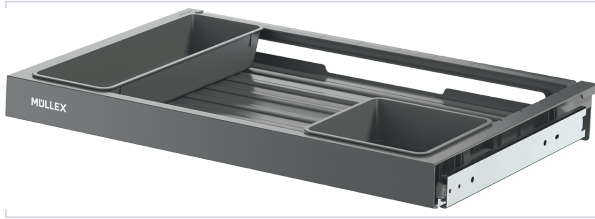

## Tiroir 60 Premium

**MÜLLEX®**

[Voir la fiche technique](#)

### Caractéristiques techniques

Type de caisson (mm)	600
Hauteur (mm)	68
Largeur (mm)	550
Profondeur (mm)	357
Largeur extérieure du caisson maximum (mm)	600
Coloris	Gris anthracite
Matière	Plastique
Spécificité	Sert d'option de rangement avec 2 bacs supplémentaires.
Articles associés	<b>SKI055;SKI061</b>