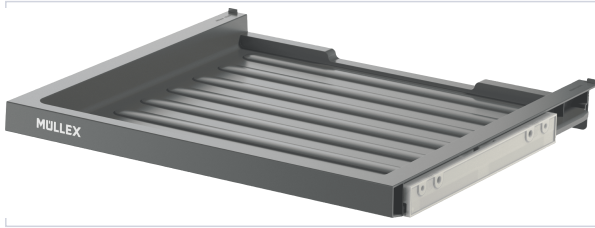

## Tiroir 45 Basic

**MÜLLEX**<sup>®</sup>

Votre prix : **59,97€** HT

[Voir la fiche technique](#)

### Caractéristiques techniques

<b>Matière</b>	Plastique
<b>Type de caisson (mm)</b>	450
<b>Largeur (mm)</b>	404
<b>Profondeur (mm)</b>	370
<b>Hauteur (mm)</b>	50
<b>Largeur extérieure du caisson maximum (mm)</b>	450
<b>Coloris</b>	Gris anthracite
<b>Spécificité</b>	Sert d'option de rangement supplémentaire.
<b>Articles associés</b>	<b>SKI050</b>