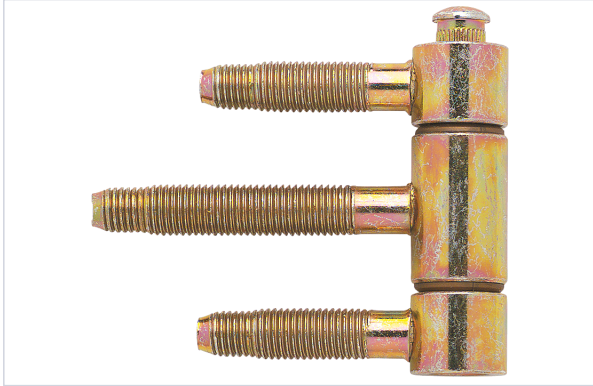

Serrurerie et quincaillerie porte-fenêtre > Accessoires pour la porte > Paumelles > Paumelle et fiche pour menuiserie bois >

### Caractéristiques produit

<b>Marque</b>	Otlav
<b>Nombre de broches</b>	3
<b>Axe amovible</b>	Oui
<b>Démarche de développement durable</b>	Oui
<b>Support d'utilisation</b>	Bois
<b>Hauteur de la fiche (mm)</b>	46

### Caractéristiques techniques

RÉFÉRENCE	ASPECT FINITION	DIAMÈTRE (MM)	HAUTEUR (MM)	LONGUEUR DE LA BROCHE (MM)	DIAMÈTRE DE LA BROCHE (EN MM)	CHARGE MAXIMUM ADMISSIBLE (KG)	SECTEUR - PAGE CATALOGUE	RIX
<a href="#">OTL007</a>	Bichromaté	18	63	60	9,60	80		3,26 €
<a href="#">OTL0077</a>	Zingué	18	61	40	8,10	20	5-30	9,68 €
<a href="#">OTL0078</a>	Zingué	14	41	51	8,10	60	5-30	3,97 €
<a href="#">OTL080</a>	Zingué	16	62					2,87 €

RÉFÉRENCE	ASPECT FINITION	DIAMÈTRE (MM)	HAUTEUR (MM)	LONGUEUR DE LA BROCHE (MM)	DIAMÈTRE DE LA BROCHE (EN MM)	CHARGE MAXIMUM ADMISSIBLE (KG)	SECTEUR - PAGE CATALOGUE	PRIX
<u>OTL081</u>	Zingué	16					5-30	4,73 €