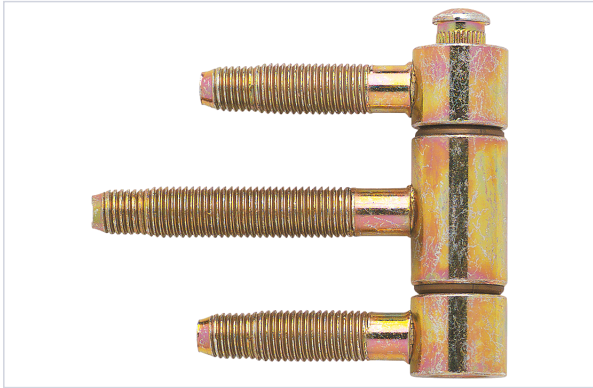

Serrurerie et quincaillerie porte-fenêtre > Accessoires pour la porte > Paumelles > Paumelle et fiche pour menuiserie bois >

Fiche a 3 broches CI300 / CI320

Caractéristiques produit

Marque	Otlav
Nombre de broches	3
Axe amovible	Oui
Démarche de développement durable	Oui
Support d'utilisation	Bois
Hauteur de la fiche (mm)	46

Caractéristiques techniques

RÉFÉRENCE	ASPECT FINITION	DIAMÈTRE (MM)	HAUTEUR (MM)	LONGUEUR DE LA BROCHE (MM)	DIAMÈTRE DE LA BROCHE (EN MM)	CHARGE MAXIMUM ADMISSIBLE (KG)	SECTEUR - PAGE CATALOGUE
OTL007	Bichromaté	18	63	60	9,60	80	
OTL0077	Zingué	18	61	40	8,10	20	5-30
OTL0078	Zingué	14	41	51	8,10	60	5-30
OTL080	Zingué	16	62				

RÉFÉRENCE	ASPECT FINITION	DIAMÈTRE (MM)	HAUTEUR (MM)	LONGUEUR DE LA BROCHE (MM)	DIAMÈTRE DE LA BROCHE (EN MM)	CHARGE MAXIMUM ADMISSIBLE (KG)	SECTEUR - PAGE CATALOGUE
OTL081	Zingué	16					5-30