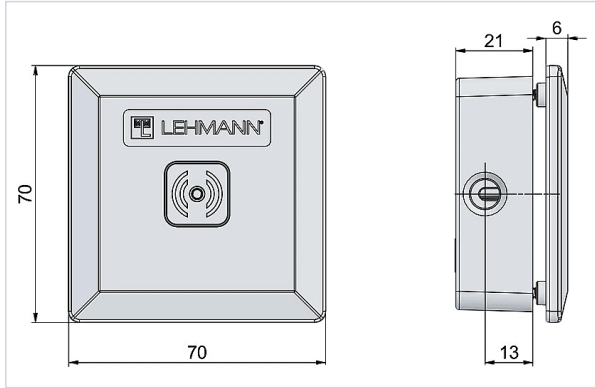

Contrôle d'accès et domotique > Verrouillage électrique > Serrure électrique > Accessoire pour serrure électrique >

Capot avant signal RFID Captura pour porte metallique

LEHMANN

Votre prix : **26,03€** HT