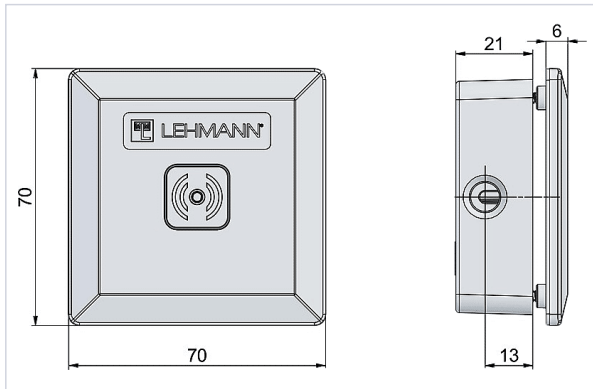

## Capot avant signal RFID Captura pour porte métallique

LEHMANN®

#### Désignation

Capot avant de signal RFID pour porte en métal noir. A installer avec la serrure CAPTURA. Livré avec vis. Capot amplificateur.