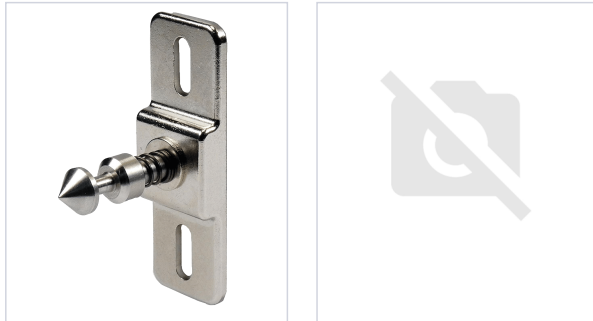

Contrôle d'accès et domotique > Verrouillage électrique > Verrou électrique >

Kit serrure électronique type B a carte pour tiroir Captura

LEHMANN

Votre prix : **226,32€** HT

[Voir la fiche technique](#)

Caractéristiques techniques

Livré(e) avec	1 verrou de type B avec ergot de verrouillage, 1 pile CR123A et vis de fixation.
Coloris du coffre	Noir
Type de fixation	À visser
Axe à (mm)	8,5
Matière du coffre	ABS
Application	Fixation sur le caisson ou la porte/tiroir.
Type de pose	En applique
Nombre de points	1
Utilisation	Approprié aux tiroirs.
Épaisseur du coffre (mm)	21