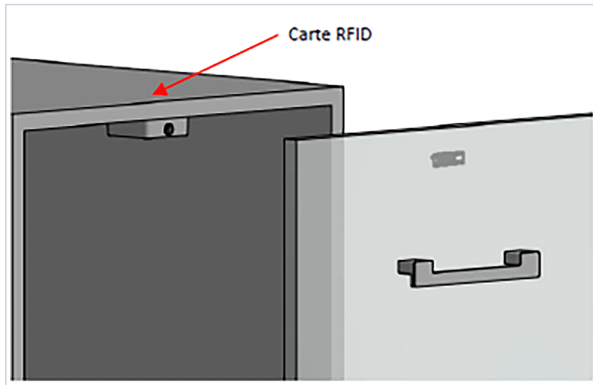

Contrôle d'accès et domotique > Verrouillage électrique > Verrou électrique >

Kit serrure électronique type B a carte pour tiroir Captura

LEHMANN

Votre prix : **226,32€** HT

[Voir la fiche technique](#)

Caractéristiques techniques

Livré(e) avec	1 verrou de type B avec ergot de verrouillage, 1 pile CR123A et vis de fixation.
Coloris du coffre	Noir
Type de fixation	À visser
Axe à (mm)	8,5
Matière du coffre	ABS
Application	Fixation sur le caisson ou la porte/tiroir.
Type de pose	En applique
Nombre de points	1
Utilisation	Approprié aux tiroirs.
Épaisseur du coffre (mm)	21

Largeur du coffre (mm)	64
-------------------------------	----

Hauteur du coffre (mm)	64
-------------------------------	----

Caractéristiques produit

Référence	LEH093
------------------	---------------

Marque	Lehmann
---------------	---------