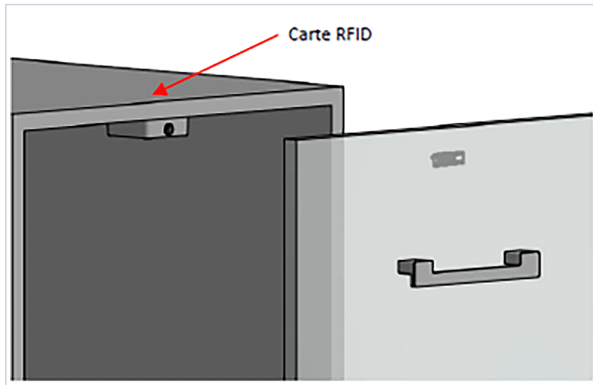

## Kit serrure électronique type B a carte pour tiroir Captura

LEHMANN®

[Voir la fiche technique](#)

### Caractéristiques techniques

<b>Livré(e) avec</b>	1 verrou de type B avec ergot de verrouillage, 1 pile CR123A et vis de fixation.
<b>Coloris du coffre</b>	Noir
<b>Type de fixation</b>	À visser
<b>Axe à (mm)</b>	8,5
<b>Matière du coffre</b>	ABS
<b>Application</b>	Fixation sur le caisson ou la porte/tiroir.
<b>Type de pose</b>	En applique
<b>Nombre de points</b>	1
<b>Utilisation</b>	Approprié aux tiroirs.
<b>Épaisseur du coffre (mm)</b>	21