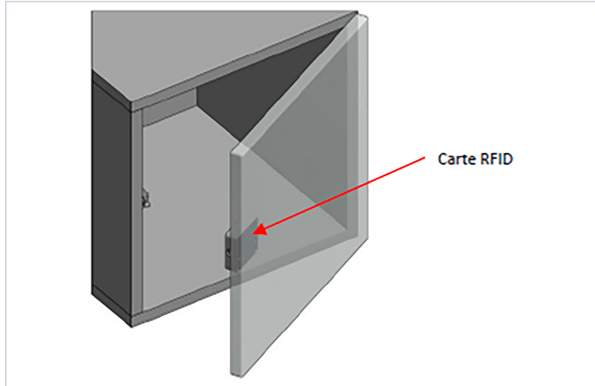

Contrôle d'accès et domotique > Verrouillage électrique > Verrou électrique >

Kit serrure électronique type A a carte pour Captura

LEHMANN®