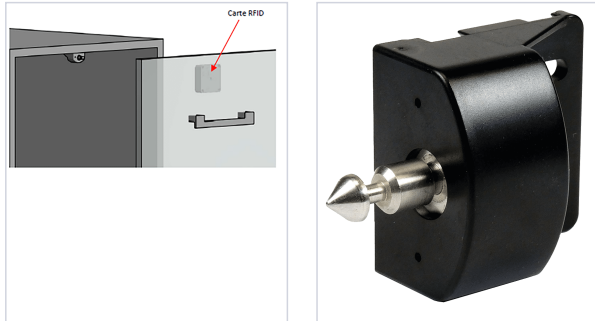

Votre prix : **226,32€** HT

[Voir la fiche technique](#)

Caractéristiques techniques

Coloris du coffre	Noir
Type de fixation	À visser
Axe à (mm)	8,5
Matière du coffre	ABS
Application	Fixation sur le caisson ou la porte/tiroir.
Type de pose	En applique
Nombre de points	1
Utilisation	Approprié aux portes.
Livré(e) avec	1 verrou de type A sans ergot de verrouillage, 1 pile CR123A et vis de fixation.
Épaisseur du coffre (mm)	21