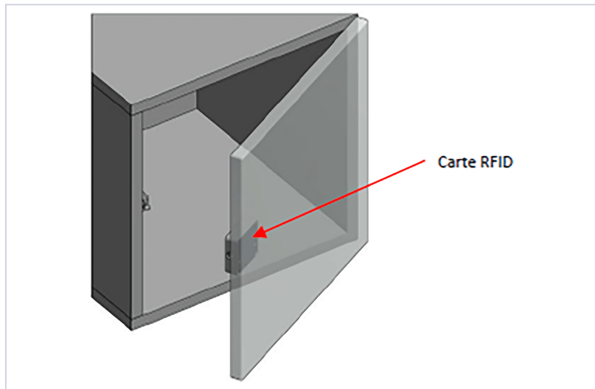

## Kit serrure électronique type A a carte pour Captura

LEHMANN®

[Voir la fiche technique](#)

### Caractéristiques techniques

<b>Coloris du coffre</b>	Noir
<b>Type de fixation</b>	À visser
<b>Axe à (mm)</b>	8,5
<b>Matière du coffre</b>	ABS
<b>Application</b>	Fixation sur le caisson ou la porte/tiroir.
<b>Type de pose</b>	En applique
<b>Nombre de points</b>	1
<b>Utilisation</b>	Approprié aux portes.
<b>Livré(e) avec</b>	1 verrou de type A sans ergot de verrouillage, 1 pile CR123A et vis de fixation.
<b>Épaisseur du coffre (mm)</b>	21