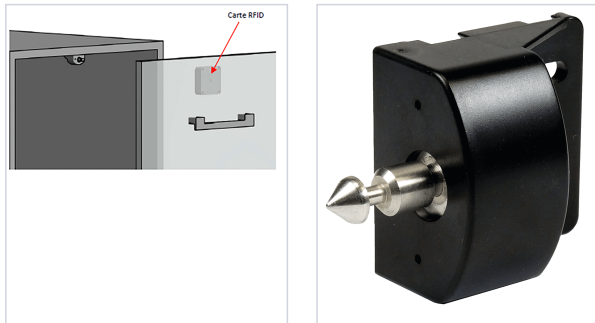

## Kit serrure électronique type A a carte pour Captura

LEHMANN®

[Voir la fiche technique](#)

### Caractéristiques techniques

<b>Coloris du coffre</b>	Noir
<b>Type de fixation</b>	À visser
<b>Axe à (mm)</b>	8,5
<b>Matière du coffre</b>	ABS
<b>Application</b>	Fixation sur le caisson ou la porte/tiroir.
<b>Type de pose</b>	En applique
<b>Nombre de points</b>	1
<b>Utilisation</b>	Approprié aux portes.
<b>Livré(e) avec</b>	1 verrou de type A sans ergot de verrouillage, 1 pile CR123A et vis de fixation.
<b>Épaisseur du coffre (mm)</b>	21