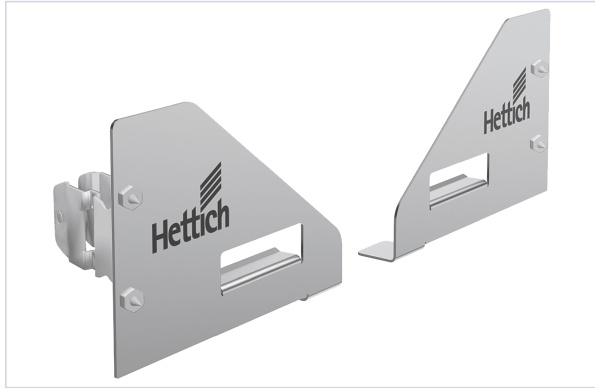

## Gabarit de perçage Bluejig Avantech 10

Votre prix : **102,32€** HT

### Caractéristiques techniques

<b>Matière</b>	Acier
<b>Utilisation</b>	Centrer l'attache façade pour Avantech You. Hauteur des tiroirs 101 et 139 mm.