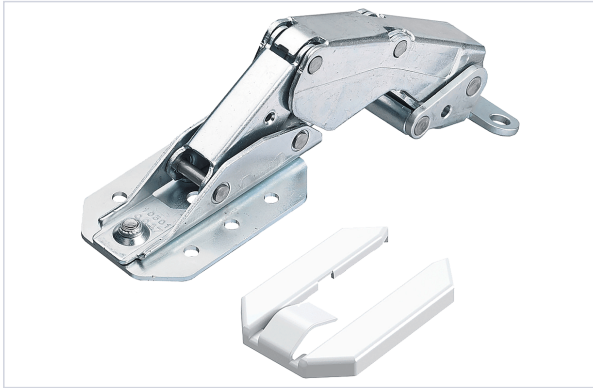

Agencement et aménagement > Aménagement de cuisine > Charnière >

Charniere Kamat 115°

Votre prix : **99,99€** HT

Caractéristiques techniques

Matière	Acier zingué
Fixation du boîtier	À visser
Angle maximum d'ouverture (en °)	115
Épaisseur minimum du vantail (mm)	16
Composition	<ul style="list-style-type: none">- 1 charnière- Gabarit de perçage- Entretoise pour corps de meuble de 16 mm- Plaque d'écartement- Cache blanc- Vis de fixation
Spécificité	Profondeur de construction 41,5 mm.
Épaisseur maximum du vantail (mm)	19
Utilisation	Pour façade de meuble surdimensionnées.

Caractéristiques produit

Référence	HET158
Marque	Hettich
Secteur - Page catalogue	8-102