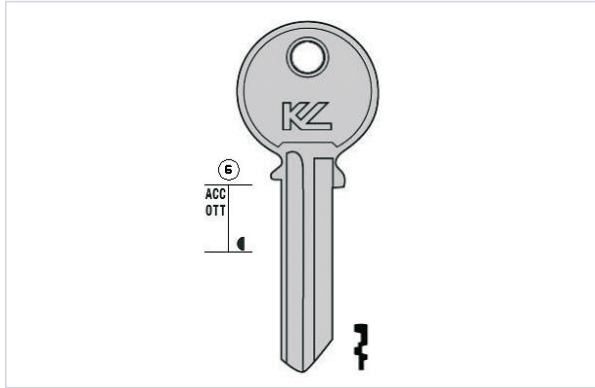

Serrurerie et quincaillerie porte-fenêtre > Cylindre et clé > Ebauche de clé >

## Ebauche de cle Ronis

### Caractéristiques techniques

RÉFÉRENCE	PROFIL DE CLÉ	PRIX
<a href="#">KEY005</a>	RI18	1,16 €
<a href="#">KEY008</a>	RI3	1,13 €
<a href="#">KEY016</a>	RI10	0,83 €
<a href="#">KEY024</a>	RI2	0,89 €
<a href="#">KEY052</a>	RI1	1,12 €
<a href="#">KEY073</a>	RI8	1,10 €
<a href="#">KEY078</a>	RI11	0,89 €