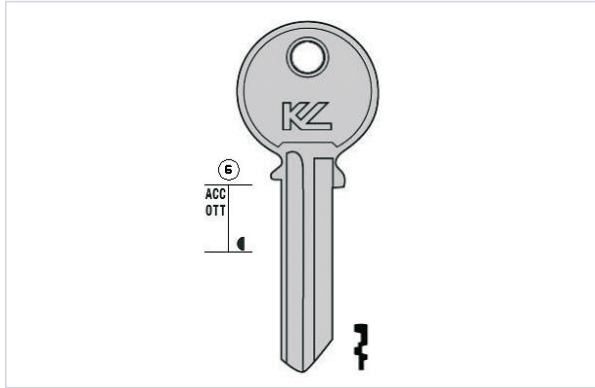

Serrurerie et quincaillerie porte-fenêtre > Cylindre et clé > Ebauche de clé >

Ebauche de cle Ronis

Caractéristiques produit

Marque	Keyline
Matière	Acier
Secteur - Page catalogue	1-67

Caractéristiques techniques

RÉFÉRENCE	PROFIL DE CLÉ	PRIX
KEY005	RI18	1,16 €
KEY008	RI3	1,13 €
KEY016	RI10	0,83 €
KEY024	RI2	2,04 €
KEY052	RI1	2,04 €
KEY073	RI8	2,04 €
KEY078	RI11	2,04 €

RÉFÉRENCE	PROFIL DE CLÉ	PRIX
KEY079	RI2S	2,04 €