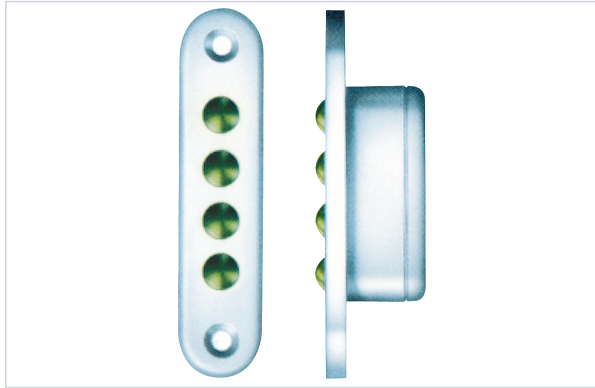

Contrôle d'accès et domotique > Contact de porte et fenêtre > Accessoire pour contact de porte et fenêtre >

Contact a plot

Votre prix : **314,04€** ^{HT}

Caractéristiques techniques

Intensité maximum (en A)	0,10
Type de pose	À encastrer
Tension maximum supportée (V)	30
Matière	Plaqué or inoxydable

Caractéristiques produit

Référence	EFF090
Marque	Eff eff