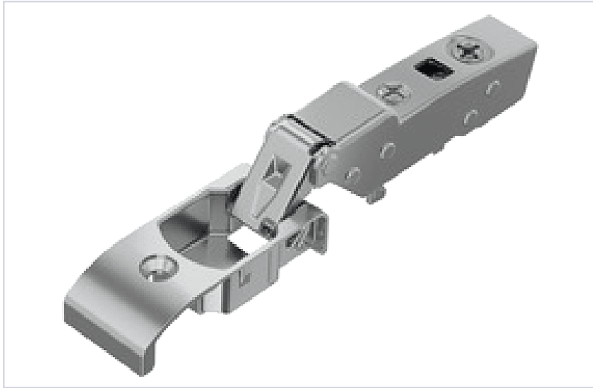

Serrurerie et quincaillerie porte-fenêtre > Accessoires pour la porte > Quincaillerie de la porte > Charnière >

## Charniere pour porte verre Sensys 110° 9134990

Votre prix : **38,61€** HT

### Caractéristiques techniques

<b>Matière</b>	Zamak
<b>Utilisation</b>	Pour porte en verre.
<b>Type de montage du vantail</b>	Rentrante
<b>Épaisseur maximum du vantail (mm)</b>	8
<b>Modèle</b>	SENSYS
<b>Épaisseur minimum du vantail (mm)</b>	4
<b>Angle maximum d'ouverture (en °)</b>	110
<b>Fixation du boîtier</b>	À visser
<b>Aspect finition</b>	Nickelé
<b>Spécificité</b>	Collage de la charnière sur montant en verre.
<b>Sens</b>	Réversible