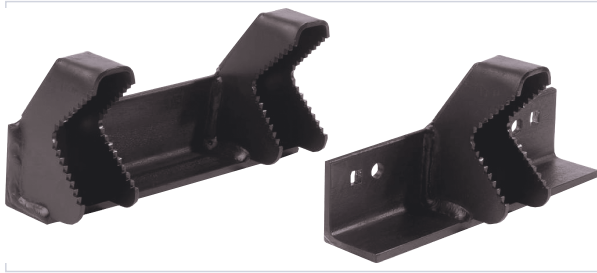

Manutention, levage et rangement atelier > Rangement atelier > Aménagement atelier > Etau >

Machoire pour tube Crock Lock

Votre prix : **114,78€** HT

Caractéristiques techniques

Articles associés	DEU050
-------------------	--------

Caractéristiques produit

Référence	DEU056
Secteur - Page catalogue	9-592