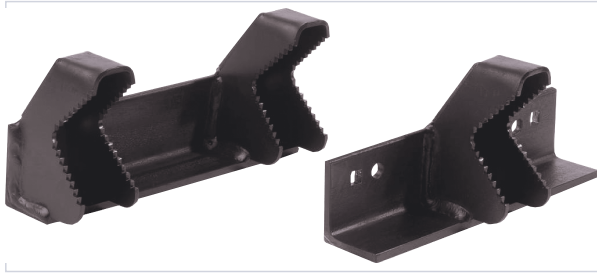

Manutention, levage et rangement atelier > Rangement atelier > Aménagement atelier > Etau >

## Machoire pour tube Crock Lock

Votre prix : **114,78€** HT