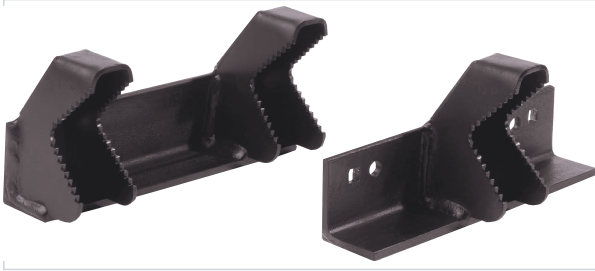

Manutention, levage et rangement atelier > Rangement atelier > Aménagement atelier > Etau >

## Machoire pour tube Crock Lock