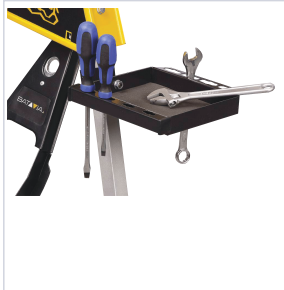

## Plateau a outil Crock Lock

Votre prix : **73,78€** HT

### Caractéristiques techniques

Longueur (mm)	200
Poids (kg)	1,000
Hauteur (mm)	70
Largeur (mm)	200
Articles associés	<b>DEU050</b>