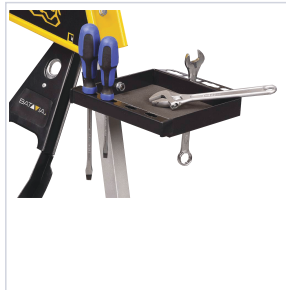

Manutention, levage et rangement atelier > Rangement atelier > Aménagement atelier > Etou >

Plateau a outil Crock Lock

Caractéristiques techniques

Longueur (mm)	200
Poids (kg)	1,000
Hauteur (mm)	70
Largeur (mm)	200
Articles associés	DEU050