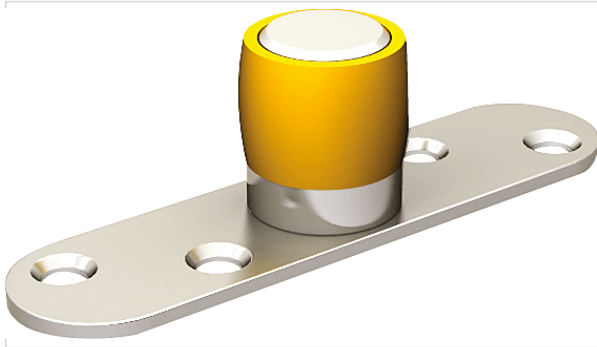

Porte battante et coulissante > Porte coulissante > Guide de porte >

## Guide de porte a olive sur platine

Votre prix : **20,85€** HT

[Voir la fiche technique](#)

GARANTIE  
**20**  
ANS

FABRIQUÉ  
EN FRANCE

### Caractéristiques techniques

<b>Garantie</b>	20 ans
<b>Diamètre de l'olive (mm)</b>	24
<b>Norme EN1527-100</b>	Oui
<b>Fabrication française</b>	Oui
<b>Nombre d'olives</b>	1
<b>Matière de l'olive</b>	Laiton
<b>Matière du support</b>	Acier
<b>Type de fixation</b>	À visser
<b>Largeur du support (en mm)</b>	25

<b>Finition du support</b>	Zinguée
<b>Longueur du support (en mm)</b>	100
<b>Utilisation</b>	Pour rail en U <b>MAT071</b> .
<b>Hauteur du support (en mm)</b>	2,5