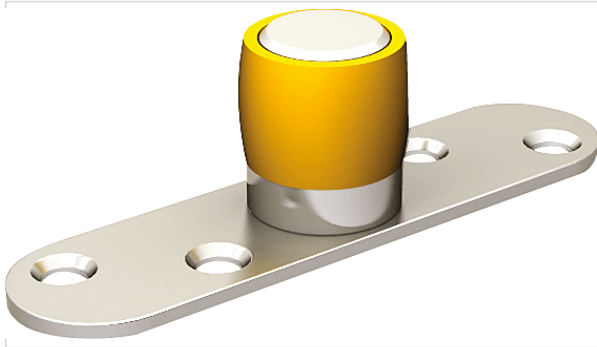

Porte battante et coulissante > Porte coulissante > Guide de porte >

Guide de porte a olive sur platine

[Voir la fiche technique](#)

GARANTIE
20
ANS

FABRIQUÉ
EN FRANCE

Caractéristiques techniques

Garantie	20 ans
Diamètre de l'olive (mm)	24
Norme EN1527-100	Oui
Fabrication française	Oui
Nombre d'olives	1
Matière de l'olive	Laiton
Matière du support	Acier
Type de fixation	À visser
Largeur du support (en mm)	25

Finition du support	Zinguée
Longueur du support (en mm)	100
Utilisation	Pour rail en U MAT071 .
Hauteur du support (en mm)	2,5

Caractéristiques produit

Référence	MAT097
Marque	Mantion
Secteur - Page catalogue	7-12