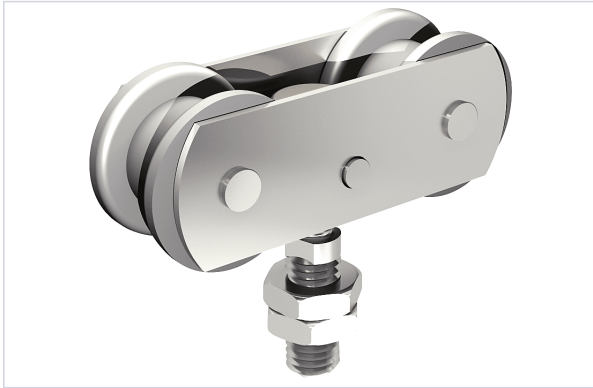

Porte battante et coulissante > Porte coulissante > Monture et chariot coulissant >

Roulette pivotante sur monture

[Voir la fiche technique](#)

GARANTIE
20
ANS

FABRIQUÉ
EN FRANCE

Caractéristiques techniques

Garantie	20 ans
Diamètre du galet (mm)	44
Nombre de galets	2
Norme EN1527-100	Oui
Fabrication française	Oui
Longueur (mm)	116
Poids maximum du vantail (kg)	75
Matière du galet	Plastique
Type de monture	Pivotante

Type de fixation	À boulonner
Hauteur (mm)	93

Caractéristiques produit

Référence	MAT081
Marque	Mantion
Secteur - Page catalogue	7-12