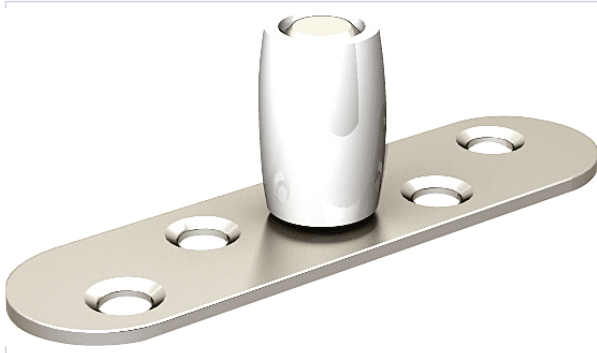

Porte battante et coulissante > Porte coulissante > Guide de porte >

## Guide de porte a olive sur platine

Votre prix : **8,03€** HT

[Voir la fiche technique](#)

GARANTIE  
**20**  
ANS

FABRIQUÉ  
EN FRANCE

### Caractéristiques techniques

|                                    |         |
|------------------------------------|---------|
| <b>Garantie</b>                    | 20 ans  |
| <b>Diamètre de l'olive (mm)</b>    | 13,5    |
| <b>Norme EN1527-100</b>            | Oui     |
| <b>Fabrication française</b>       | Oui     |
| <b>Nombre d'olives</b>             | 1       |
| <b>Matière de l'olive</b>          | Nylon   |
| <b>Largeur du support (en mm)</b>  | 20      |
| <b>Finition du support</b>         | Zinguée |
| <b>Longueur du support (en mm)</b> | 74      |

**Utilisation**Pour rail en U **MAT041**.**Hauteur du support (en mm)**

23

**Caractéristiques produit**

---

**Référence****MAT060****Marque**

Mantion