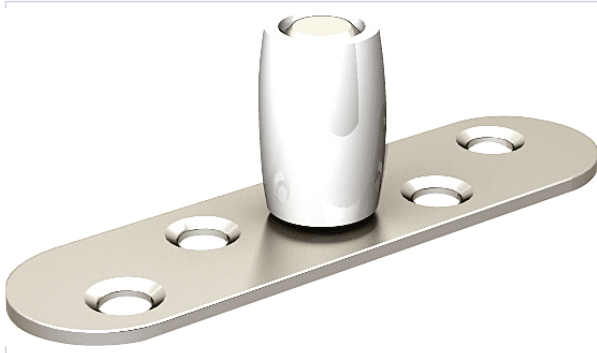

[Porte battante et coulissante](#) > [Porte coulissante](#) > [Guide de porte](#) >

Guide de porte a olive sur platine

[Voir la fiche technique](#)

GARANTIE
20
ANS

FABRIQUÉ
EN FRANCE

Caractéristiques techniques

Garantie	20 ans
Diamètre de l'olive (mm)	13,5
Norme EN1527-100	Oui
Fabrication française	Oui
Nombre d'olives	1
Matière de l'olive	Nylon
Largeur du support (en mm)	20
Finition du support	Zinguée
Longueur du support (en mm)	74

UtilisationPour rail en U **MAT041**.**Hauteur du support (en mm)**

23

Caractéristiques produit

Référence**MAT060****Marque**

Mantion