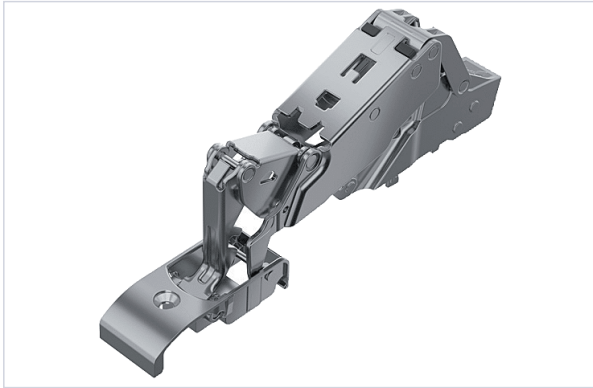

Serrurerie et quincaillerie porte-fenêtre > Accessoires pour la porte > Quincaillerie de la porte > Charnière >

Charniere Sensys

Votre prix : **47,23€** HT