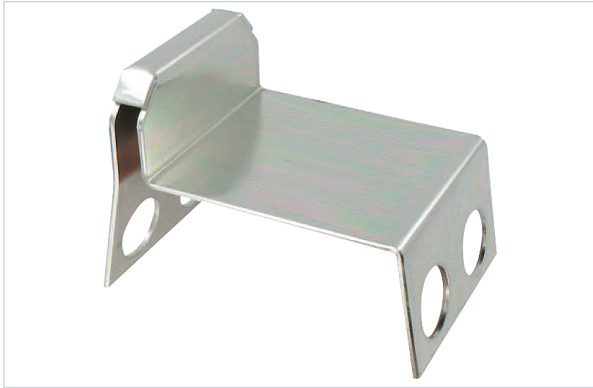

Quincaillerie pour l'extérieur > Portail et porte de garage > Arrêt, sabot et butoir pour portail >

Sabot fixe pour portail

Votre prix : **37,51€** HT

Caractéristiques techniques

Matière	Fer zingué
Longueur (mm)	110
Largeur (mm)	100
Type de fixation	À sceller
Hauteur (mm)	45
Type de pose	Au sol
Réglable	Non

Caractéristiques produit

Référence	MEM003
Secteur - Page catalogue	6-23