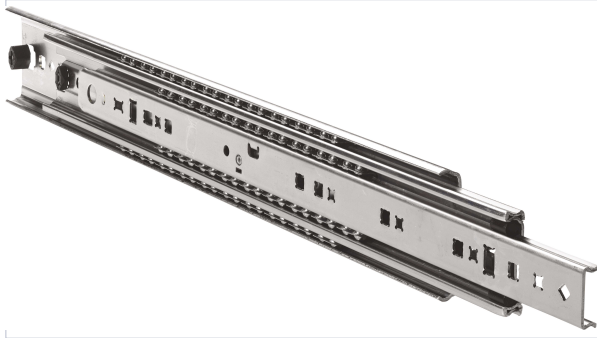

Agencement et aménagement > Aménagement de cuisine > Coulisse pour tiroir >

Coulisses a billes DZ 7957

[Voir la fiche technique](#)

Caractéristiques produit

Marque	Accuride
Modèle	DZ 7957
Capacité de charge (kg)	160
Type de sortie	Totale
Conditionnement de la coulisse	Paire
Spécificité	Épaisseur de glissière de 19,1mm. Déconnexion frontale. Point dur en position fermée.
Utilisation	Convient pour des tiroirs jusqu'à 1000mm de largeur.
Matière	Acier

Caractéristiques techniques

RÉFÉRENCE	COURSE (MM)	LONGUEUR (MM)	SECTEUR - PAGE CATALOGUE	PRIX
<u>ACU340</u>	457	457	8-149	170,36 €

RÉFÉRENCE	COURSE (MM)	LONGUEUR (MM)	SECTEUR - PAGE CATALOGUE	PRIX
<u>ACU341</u>	508	508	8-149	181,93 €
<u>ACU342</u>	559	559	8-149	193,78 €
<u>ACU343</u>	610	610	8-149	205,45 €
<u>ACU344</u>	660	660	8-149	215,44 €
<u>ACU345</u>	711	711		228,19 €
<u>ACU346</u>	762	762	8-149	240,96 €
<u>ACU347</u>	812	812	8-149	251,33 €
<u>ACU348</u>	864	864	8-149	261,56 €
<u>ACU349</u>	914	914	8-149	562,08 €