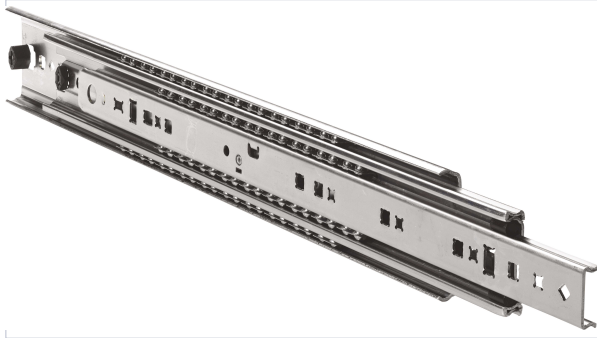

Agencement et aménagement > Aménagement de cuisine > Coulisse pour tiroir >

Coulisses a billes DZ 7957

[Voir la fiche technique](#)

Caractéristiques produit

Marque	Accuride
Modèle	DZ 7957
Capacité de charge (kg)	160
Type de sortie	Totale
Conditionnement de la coulisse	Paire
Spécificité	Épaisseur de glissière de 19,1mm. Déconnexion frontale. Point dur en position fermée.
Utilisation	Convient pour des tiroirs jusqu'à 1000mm de largeur.
Matière	Acier

Caractéristiques techniques

RÉFÉRENCE	COURSE (MM)	LONGUEUR (MM)	SECTEUR - PAGE CATALOGUE
ACU340	457	457	8-149

RÉFÉRENCE	COURSE (MM)	LONGUEUR (MM)	SECTEUR - PAGE CATALOGUE
<u>ACU341</u>	508	508	8-149
<u>ACU342</u>	559	559	8-149
<u>ACU343</u>	610	610	8-149
<u>ACU344</u>	660	660	8-149
<u>ACU345</u>	711	711	
<u>ACU346</u>	762	762	8-149
<u>ACU347</u>	812	812	8-149
<u>ACU348</u>	864	864	8-149
<u>ACU349</u>	914	914	8-149