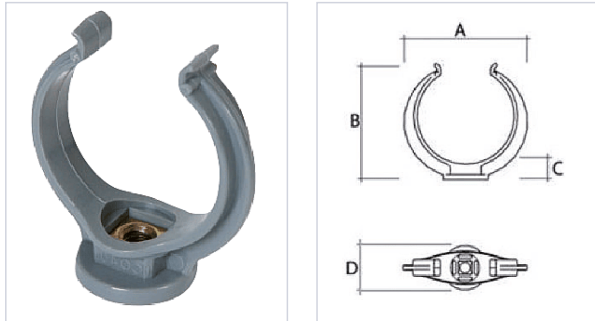

Plomberie > Collier de serrage > Nouveautés >

Collier lyre

Caractéristiques produit

Marque	Nicoll
Type de collier	Collier simple
Contenance	1 pc
Type de fonctionnement	Insert métallique au pas
Coloris	Gris
Diamètre du filetage	M7x150
Secteur - Page catalogue	12-87

Caractéristiques techniques

RÉFÉRENCE	CAPACITÉ DE SERRAGE MAXIMUM (MM)	PRIX
NIC531	32	3,52 €
NIC532	40	3,98 €

RÉFÉRENCE	CAPACITÉ DE SERRAGE MAXIMUM (MM)	PRIX
-----------	----------------------------------	------