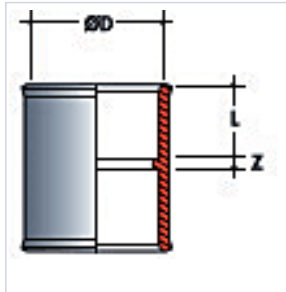

Plomberie > Raccord > Nouveautés >

Manchon a butee PVC femelle Nicoll

Caractéristiques produit

Marque	Nicoll
Type de raccord	Femelle - Femelle
Matière	PVC
Forme	Droite
Secteur - Page catalogue	12-85

Caractéristiques techniques

RÉFÉRENCE	DIAMÈTRE (MM)	PRIX
NIC516	32	1,94 €
NIC517	40	2,44 €
NIC518	100	12,00 €