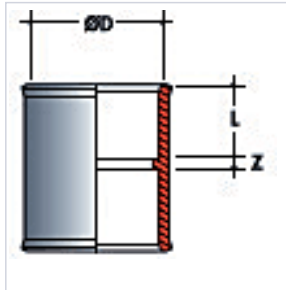

### Caractéristiques produit

<b>Marque</b>	Nicoll
<b>Type de raccord</b>	Femelle - Femelle
<b>Matière</b>	PVC
<b>Forme</b>	Droite
<b>Secteur - Page catalogue</b>	12-85

### Caractéristiques techniques

RÉFÉRENCE	DIAMÈTRE (MM)
<a href="#"><u>NIC516</u></a>	32
<a href="#"><u>NIC517</u></a>	40
<a href="#"><u>NIC518</u></a>	100