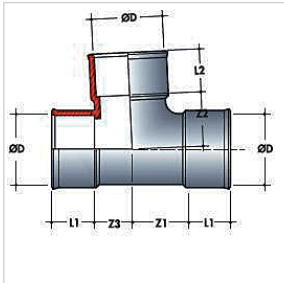

## Te pied de biche PVC femelle

### Caractéristiques produit

|                                 |                   |
|---------------------------------|-------------------|
| <b>Marque</b>                   | Nicoll            |
| <b>Type de raccord</b>          | Femelle - Femelle |
| <b>Forme</b>                    | Té pied de biche  |
| <b>Matière</b>                  | PVC               |
| <b>Angle (en °)</b>             | 87,3              |
| <b>Secteur - Page catalogue</b> | 12-84             |