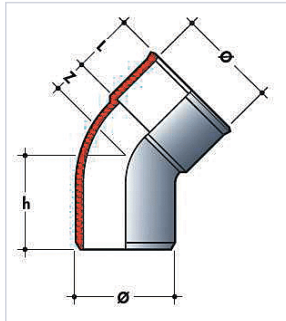

Plomberie > Raccord > Nouveautés >

Coude simple PVC male - femelle Nicoll

Caractéristiques produit

Marque	Nicoll
Type de raccord	Mâle - Femelle
Forme	Coudée
Matière	PVC
Secteur - Page catalogue	12-83

Caractéristiques techniques

RÉFÉRENCE	ANGLE (EN °)	DIAMÈTRE (MM)
<u>NIC501</u>	45	32
<u>NIC503</u>	87,3	32
<u>NIC505</u>	45	40
<u>NIC507</u>	87,3	40
<u>NIC509</u>	45	100

RÉFÉRENCE	ANGLE (EN °)	DIAMÈTRE (MM)
<u>NIC511</u>	87,3	100