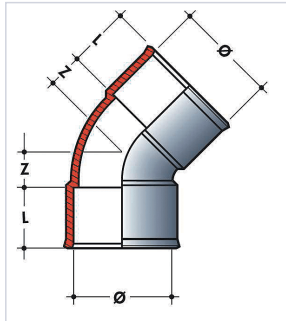

## Coude simple PVC femelle Nicoll

### Caractéristiques produit

<b>Marque</b>	Nicoll
<b>Type de raccord</b>	Femelle - Femelle
<b>Forme</b>	Coudée
<b>Matière</b>	PVC
<b>Secteur - Page catalogue</b>	12-83

### Caractéristiques techniques

RÉFÉRENCE	ANGLE (EN °)	DIAMÈTRE (MM)	PRIX
<b><u>NIC500</u></b>	<b>45</b>	<b>32</b>	<b>3,61 €</b>
<b><u>NIC502</u></b>	<b>87,3</b>	<b>32</b>	<b>4,24 €</b>
<b><u>NIC504</u></b>	<b>45</b>	<b>40</b>	<b>5,15 €</b>
<b><u>NIC506</u></b>	<b>87,3</b>	<b>40</b>	<b>5,74 €</b>
<b><u>NIC508</u></b>	<b>45</b>	<b>100</b>	<b>28,54 €</b>