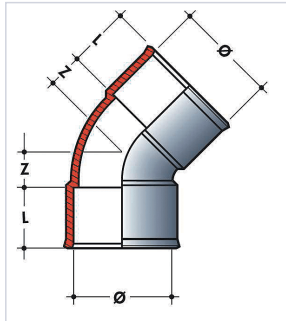

Plomberie > Raccord > Nouveautés >

Coude simple PVC femelle Nicoll

Caractéristiques produit

Marque	Nicoll
Type de raccord	Femelle - Femelle
Forme	Coudée
Matière	PVC
Secteur - Page catalogue	12-83

Caractéristiques techniques

RÉFÉRENCE	ANGLE (EN °)	DIAMÈTRE (MM)
<u>NIC500</u>	45	32
<u>NIC502</u>	87,3	32
<u>NIC504</u>	45	40
<u>NIC506</u>	87,3	40
<u>NIC508</u>	45	100

RÉFÉRENCE	ANGLE (EN °)	DIAMÈTRE (MM)
<u>NIC510</u>	87,3	100