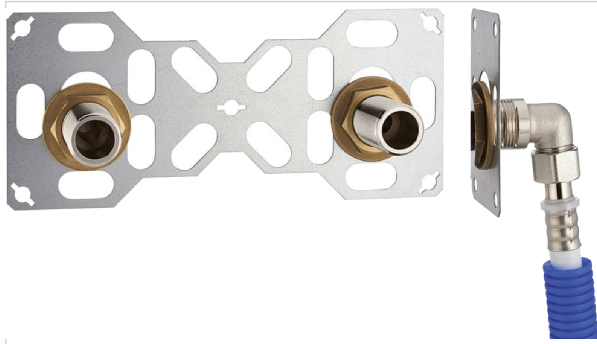

## Raccord platine double male

Votre prix : **147,17€** HT

### Caractéristiques techniques

|                      |             |
|----------------------|-------------|
| <b>Diamètre (mm)</b> | 16          |
| <b>Filetage</b>      | 2 x M 20x27 |
| <b>Entraxe (mm)</b>  | 150         |