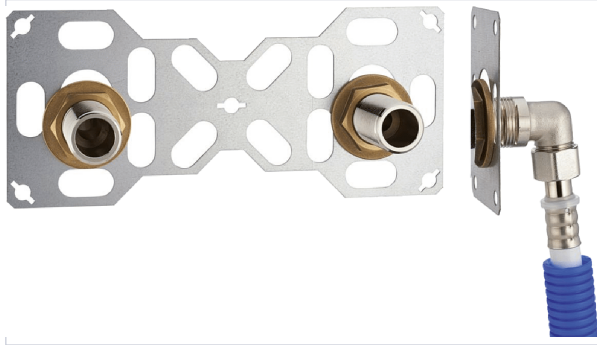

Plomberie > Raccord > Nouveautés >

Raccord platine double male

Caractéristiques techniques

Diamètre (mm)	16
Filetage	2 x M 20x27
Entraxe (mm)	150

Caractéristiques produit

Référence	NOY364
Secteur - Page catalogue	12-80