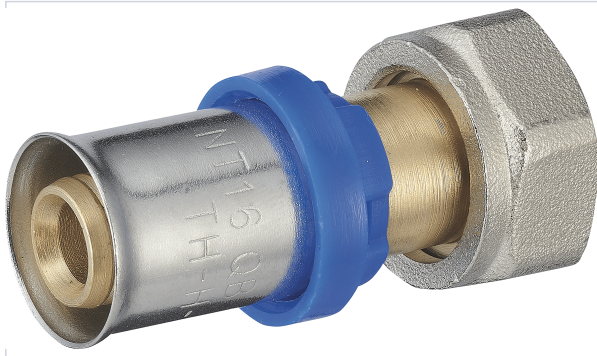

Plomberie > Raccord > Nouveautés >

Raccord multicouche femelle ecrou libre

Caractéristiques produit

Marque	Noyon
Matière	Laiton chromé
Secteur - Page catalogue	12-79

Caractéristiques techniques

RÉFÉRENCE	DIAMÈTRE (MM)	FILETAGE	PRIX
NOY336	16	F 12x17	10,80 €
NOY338	16	F 15x21	10,80 €
NOY340	16	F 20x27	15,14 €
NOY342	20	F 15x21	15,14 €
NOY344	20	F 20x27	17,23 €