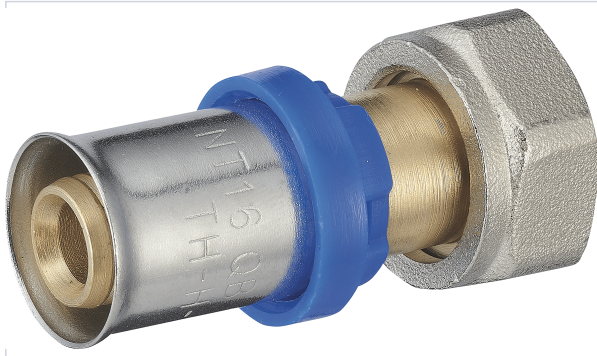

Plomberie > Raccord > Nouveautés >

Raccord multicouche femelle ecrou libre

Caractéristiques produit

Matière	Laiton chromé
Secteur - Page catalogue	12-79

Caractéristiques techniques

RÉFÉRENCE	DIAMÈTRE (MM)	FILETAGE	PRIX
<u>NOY336</u>	16	F 12x17	10,20 €
<u>NOY338</u>	16	F 15x21	10,20 €
<u>NOY340</u>	16	F 20x27	14,27 €
<u>NOY342</u>	20	F 15x21	14,27 €
<u>NOY344</u>	20	F 20x27	16,23 €