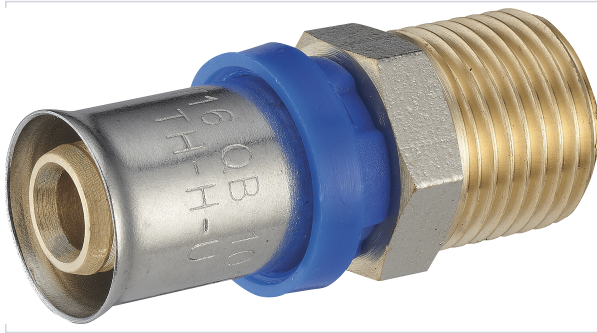

## Raccord multicouche male

### Caractéristiques produit

Matière	Laiton chromé
Secteur - Page catalogue	12-79