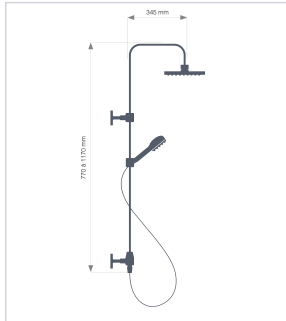

Plomberie > Robinetterie > Colonne de douche et douchette >

Colonne de douche mitigeur thermostatique Paloma

Votre prix : **654,06€** HT

GARANTIE
5
ANS

Caractéristiques techniques

Garantie	5 ans
Composition	1 pomme de tête, 1 douchette, 1 flexible et 1 mitigeur.
Descriptif	<p>Mitigeur : Cartouche thermostatique Ø 19/22 mm. Inverseur intégré côté débit. Bouton de sécurité anti-brûlure à 38°C. Entraxe 150 mm réglable de 130 à 170 mm. Ajustable en hauteur. Fixation murale ajustable. 2 rosaces chromées. Filtres et clapets anti-retour incorporés.</p> <p>Pomme de tête : Inox extra plate pour un design élégant. Picots anticalcaire. Ø 300 mm. Orientable.</p> <p>Douchette : ABS. Chromé / picots blanc anticalcaire. Ø 125 mm. 3 jets. Support coulissant et inclinable. Sélection du jet en un seul clic.</p> <p>Flexible : PVC. Longueur 1,50 m. Double agrafage. Écrous tournants. Structure renforcée anti-torsion.</p>