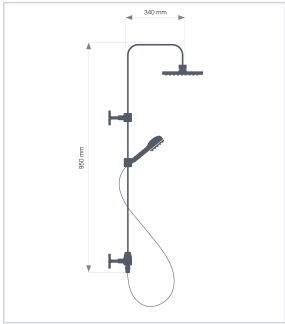

Plomberie > Robinetterie > Colonne de douche et douchette >

Colonne de douche mitigeur thermostatique Dervenn

Votre prix : **457,81€** HT

GARANTIE
5
ANS

Caractéristiques techniques

Garantie	5 ans
Composition	1 pomme de tête, 1 douchette, 1 flexible et 1 mitigeur.
Descriptif	Mitigeur : Cartouche thermostatique Ø22 mm. Inverseur intégré côté débit. Bouton de sécurité anti-brûlure à 38°C. Entraxe 150 mm réglable de 130 à 170 mm. Ajustable en hauteur. 2 rosaces chromées. Filtres et clapets anti-retour incorporés. Pomme de tête : ABS. Chromé / picots blanc anticalcaire. Ø 230 mm. Orientable. Douchette : ABS. Chromé / picots blanc anticalcaire. Ø 100 mm. 3 jets. Support coulissant et inclinable. Flexible : Inox. Longueur 1,50 m. Double agrafage. Écrous tournants.

Caractéristiques produit

Référence	SAN115