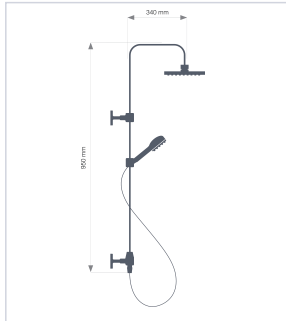

Plomberie > Robinetterie > Colonne de douche et douchette >

Colonne de douche mitigeur thermostatique Dervenn

GARANTIE
5
ANS

Caractéristiques techniques

Garantie	5 ans
Composition	1 pomme de tête, 1 douchette, 1 flexible et 1 mitigeur.
Descriptif	<p>Mitigeur : Cartouche thermostatique Ø22 mm. Inverseur intégré côté débit. Bouton de sécurité anti-brûlure à 38°C. Entraxe 150 mm réglable de 130 à 170 mm. Ajustable en hauteur. 2 rosaces chromées. Filtres et clapets anti-retour incorporés.</p> <p>Pomme de tête : ABS. Chromé / picots blanc anticalcaire. Ø 230 mm. Orientable.</p> <p>Douchette : ABS. Chromé / picots blanc anticalcaire. Ø 100 mm. 3 jets. Support coulissant et inclinable.</p> <p>Flexible : Inox. Longueur 1,50 m. Double agrafage. Écrous tournants.</p>