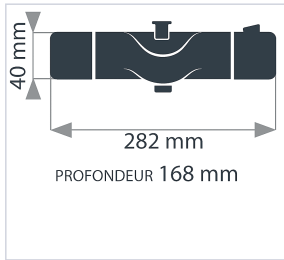

Plomberie > Robinetterie > Mitigeur >

Mitigeur thermostatique de bain douche Neotherm

Votre prix : **437,52€** HT

GARANTIE
5
ANS

Caractéristiques techniques

Spécificité	Montage mural apparent, entraxe 150 mm, réglage de la température avec bouton de sécurité antibrûlure à 38°C, tête céramique 1/2 tour.
Coloris	Chromé brillant
Matière	Corps laiton
Livré(e) avec	2 raccords excentrés, 2 rosaces chromées, 2 filtres et clapets anti-retour incorporés.
Garantie	5 ans
Largeur (mm)	148
Hauteur totale (mm)	72
Longueur totale (mm)	270

Caractéristiques produit

Référence	SAN100
Marque	Eurosanit