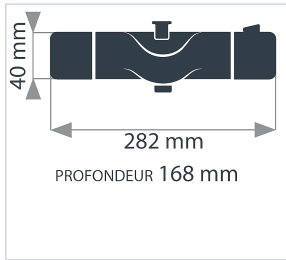

Plomberie > Robinetterie > Mitigeur >

Mitigeur thermostatique de bain douche Neotherm

Votre prix : **463,77€** HT

GARANTIE

5 ANS

Caractéristiques techniques

Spécificité	Montage mural apparent, entraxe 150 mm, réglage de la température avec bouton de sécurité antibrûlure à 38°C, tête céramique 1/2 tour.
Coloris	Chromé brillant
Matière	Corps laiton
Livré(e) avec	2 raccords excentrés, 2 rosaces chromées, 2 filtres et clapets anti-retour incorporés.
Garantie	5 ans
Largeur (mm)	148
Hauteur totale (mm)	72
Longueur totale (mm)	270

Caractéristiques produit

Référence	SAN100
Marque	Eurosanit