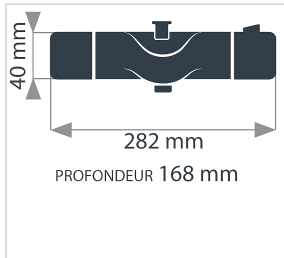

Plomberie > Robinetterie > Mitigeur >

Mitigeur thermostatique de bain douche Neotherm

GARANTIE
5
ANS

Caractéristiques techniques

Spécificité	Montage mural apparent, entraxe 150 mm, réglage de la température avec bouton de sécurité antibrûlure à 38°C, tête céramique 1/2 tour.
Coloris	Chromé brillant
Matière	Corps laiton
Livré(e) avec	2 raccords excentrés, 2 rosaces chromées, 2 filtres et clapets anti-retour incorporés.
Garantie	5 ans
Largeur (mm)	148
Hauteur totale (mm)	72
Longueur totale (mm)	270

Caractéristiques produit

Référence	SAN100
Marque	Eurosanit