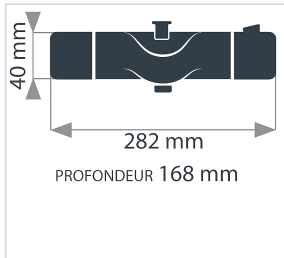

Plomberie > Robinetterie > Mitigeur >

Mitigeur thermostatique de bain douche Neotherm

GARANTIE
5
ANS

Caractéristiques techniques

Spécificité	Montage mural apparent, entraxe 150 mm, réglage de la température avec bouton de sécurité antibrûlure à 38°C, tête céramique 1/2 tour.
Coloris	Chromé brillant
Matière	Corps laiton
Livré(e) avec	2 raccords excentrés, 2 rosaces chromées, 2 filtres et clapets anti-retour incorporés.
Garantie	5 ans
Largeur (mm)	148
Hauteur totale (mm)	72
Longueur totale (mm)	270