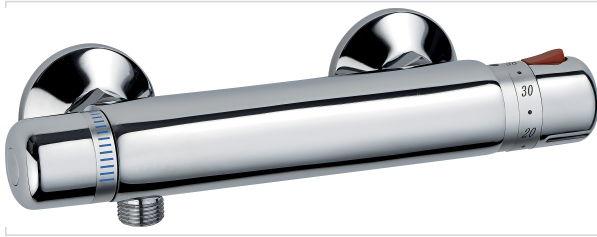

Plomberie > Robinetterie > Mitigeur >

Mitigeur thermostatique de douche Neotherm

GARANTIE
5
A N S

Caractéristiques techniques

Spécificité	Montage mural apparent, entraxe 150 mm, réglage de la température avec bouton de sécurité antibrûlure à 38°C, tête céramique 1/2 tour.
Coloris	Chromé brillant
Matière	Corps laiton
Livré(e) avec	2 raccords excentrés, 2 rosaces chromées, 2 filtres et clapets anti-retour incorporés.
Garantie	5 ans
Largeur (mm)	95
Hauteur totale (mm)	63
Longueur totale (mm)	270

Caractéristiques produit

Référence	NOY005
Marque	Eurosanit

Secteur - Page catalogue

12-66