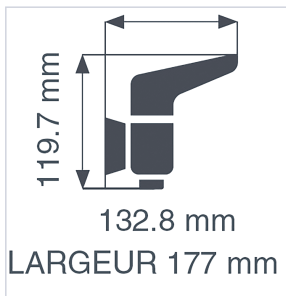

Plomberie > Robinetterie > Mitigeur >

Mitigeur de douche Pola

Votre prix : **125,12€** HT

GARANTIE
5
ANS

Caractéristiques techniques

Hauteur totale (mm)	100
Longueur totale (mm)	140
Diamètre de la cartouche céramique	40
Spécificité	Montage mural apparent, entraxe 150 mm.
Coloris	Chromé brillant
Matière	Corps laiton / Poignée métal
Livré(e) avec	2 raccords excentrés, 2 rosaces chromées
Garantie	5 ans
Largeur (mm)	219