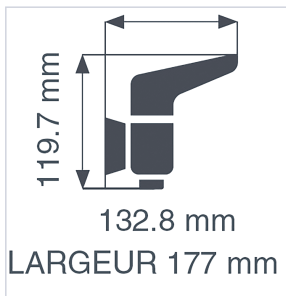

Plomberie > Robinetterie > Mitigeur >

Mitigeur de douche Pola

Votre prix : **118,01€** HT

GARANTIE
5
ANS

Caractéristiques techniques

Hauteur totale (mm)	100
Longueur totale (mm)	140
Diamètre de la cartouche céramique	40
Spécificité	Montage mural apparent, entraxe 150 mm.
Coloris	Chromé brillant
Matière	Corps laiton / Poignée métal
Livré(e) avec	2 raccords excentrés, 2 rosaces chromées
Garantie	5 ans
Largeur (mm)	219