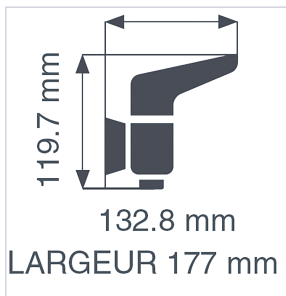

Plomberie > Robinetterie > Mitigeur >

Mitigeur de douche Pola

GARANTIE
5
A N S

Caractéristiques techniques

Hauteur totale (mm)	100
Longueur totale (mm)	140
Diamètre de la cartouche céramique	40
Spécificité	Montage mural apparent, entraxe 150 mm.
Coloris	Chromé brillant
Matière	Corps laiton / Poignée métal
Livré(e) avec	2 raccords excentrés, 2 rosaces chromées
Garantie	5 ans
Largeur (mm)	219