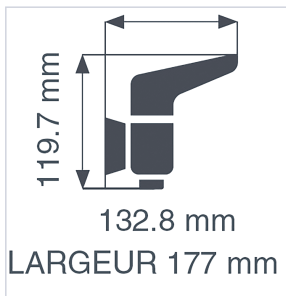

Plomberie > Robinetterie > Mitigeur >

Mitigeur de douche Pola

GARANTIE
5
ANS

Caractéristiques techniques

Hauteur totale (mm)	100
Longueur totale (mm)	140
Diamètre de la cartouche céramique	40
Spécificité	Montage mural apparent, entraxe 150 mm.
Coloris	Chromé brillant
Matière	Corps laiton / Poignée métal
Livré(e) avec	2 raccords excentrés, 2 rosaces chromées
Garantie	5 ans
Largeur (mm)	219